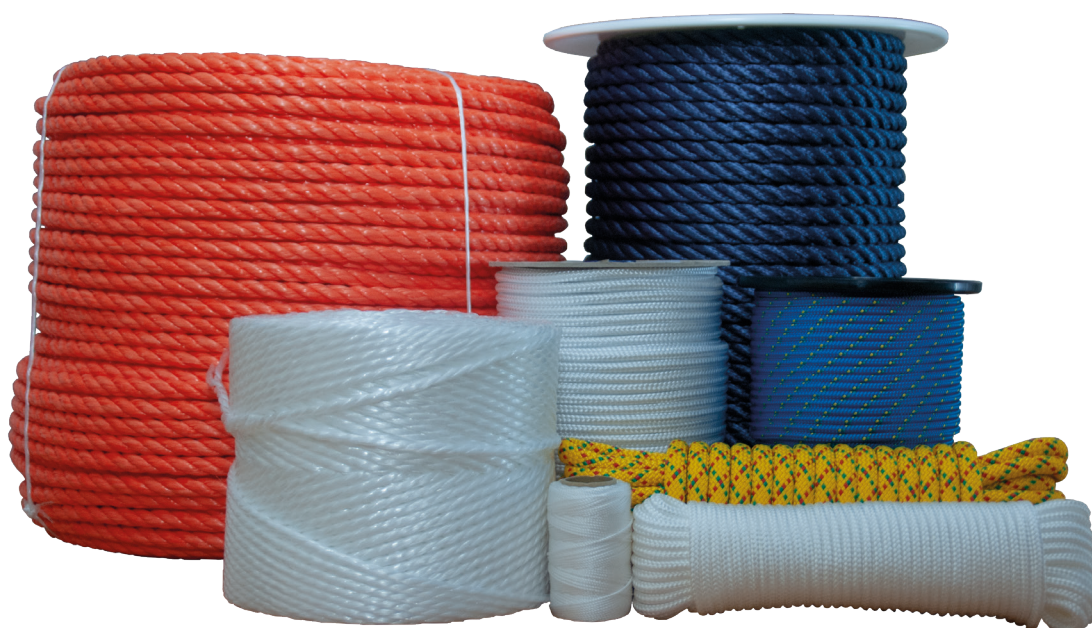

INFORMATIONS TECHNIQUES

- Haute résistance à la rupture
- Sensible à l'usure
- Élasticité moyenne
- Imputrescible, n'absorbe pas l'humidité et flotte (densité 0,91 g/cm³)
- UV stabilisé
- Résistance à la chaleur : point de fusion 165°C
- Résiste aux acides et aux substances alcalines