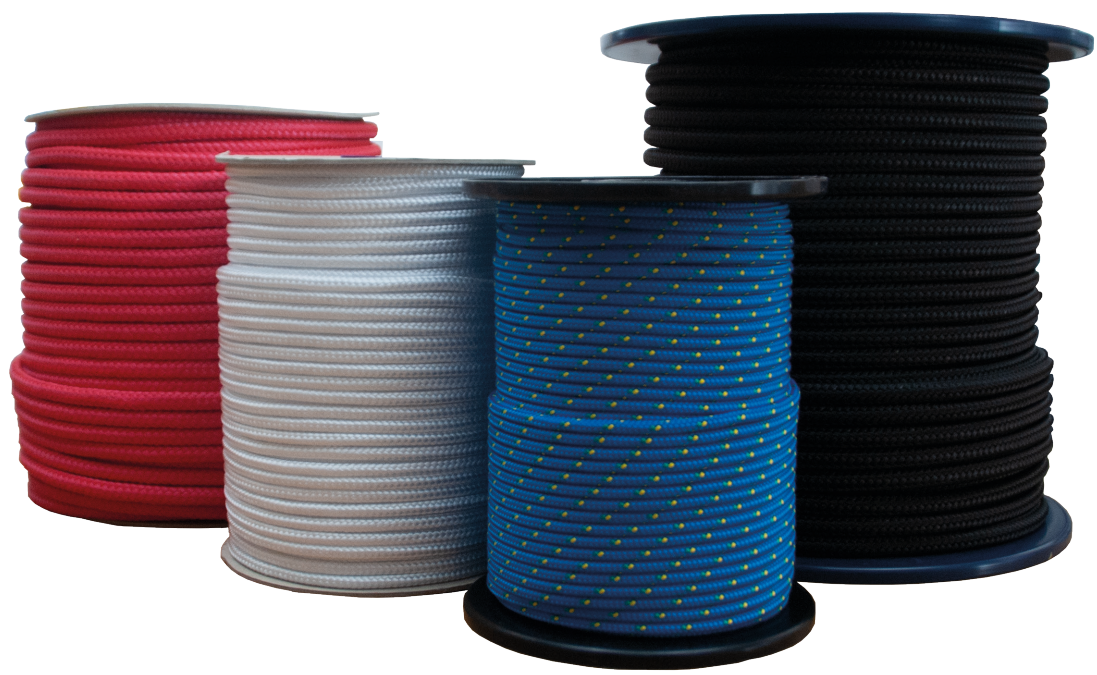

Kleur Couleur	Art. nr.	Ø	L		BE UC	
Zwart Noir	PPT 08-100ZW	8 mm	100 m	918 kg	1	5 411387 015887
Zwart Noir	PPT 10-100ZW	10 mm	100 m	1326 kg	1	5 411387 015894
Zwart Noir	PPT 12-100ZW	12 mm	100 m	1837 kg	1	5 411387 027996
Rood Rouge	PPT 04-100RD	4 mm	100 m	245 kg	1	5 411387 047642
Rood Rouge	PPT 10-100RD	10 mm	100 m	1326 kg	1	5 411387 054817
Rood Rouge	PPT 12-100RD ⁽¹⁾	12 mm	100 m	1837 kg	1	5 411387 046911

(1) Niet voorraadartikel • Article non géré en stock

(2) Bobijn geschikt voor gebruik in Ledent bobijnrek • Bobine utilisable sur support à bobines de Ledent