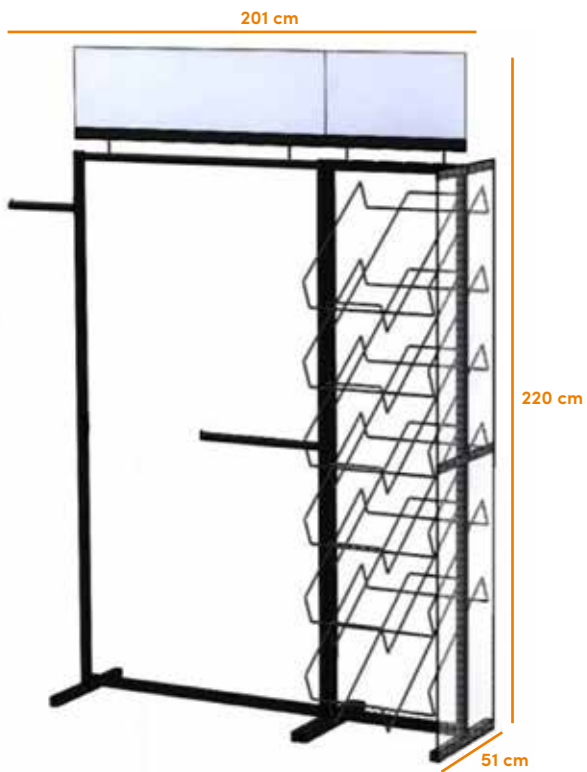

STAND MAT M
STAND MAT S+STRIP
FRONTON STAND MAT L
FRONTON STAND MAT Z
STAND MAT ARM KORT