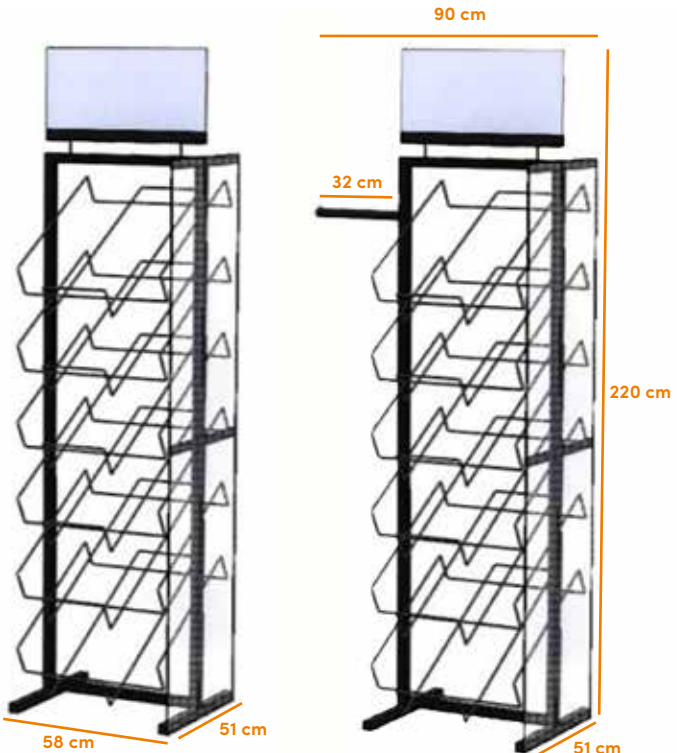

5. Presentatie • Présentation

STAND MAT S+STRIP
FRONTON STAND MAT S
FRONTON STAND MAT Z

STAND MAT S+STRIP
STAND MAT ARM KORT
FRONTON STAND MAT S
FRONTON STAND MAT Z

STAND MAT S