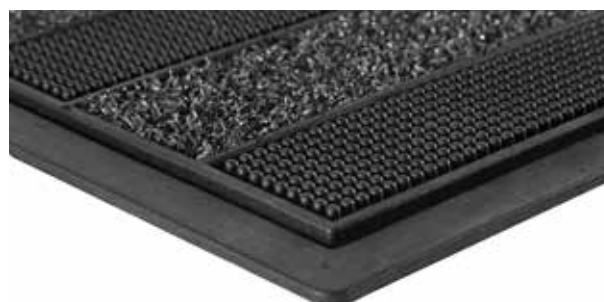

Rubber met polypropyleen
borstels • *Caoutchouc et brosses*
en *polypropylène*

Rubber
Caoutchouc

Outdoor

Schrapend effect
Effet grattant

Antislip
Anti-dérapant

Liggend
Sans cintre

5 mm

Artikel
Article