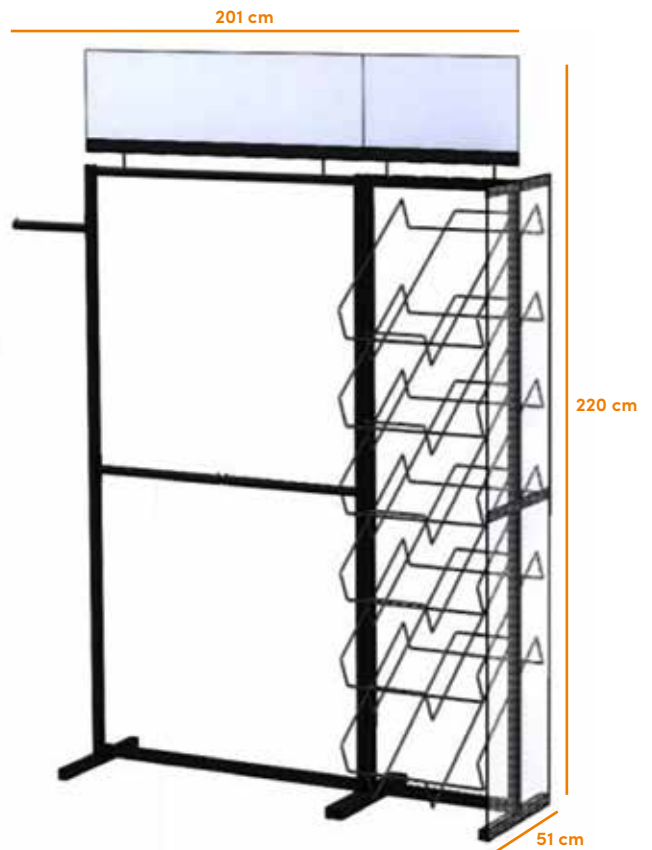

STAND MAT M
STAND MAT S+STRIP
FRONTON STAND MAT L
FRONTON STAND MAT Z
STAND MAT ARM KORT
STAND MAT ARM LANG