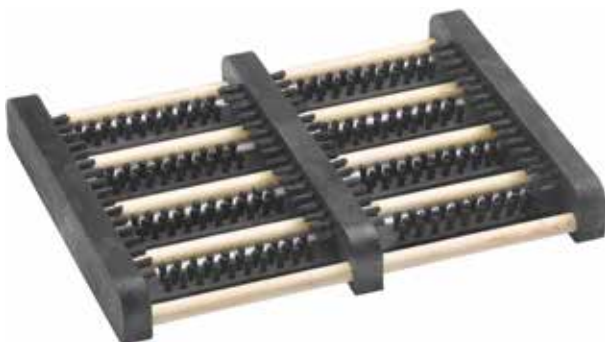

23 mm

Schrapend effect
Effet grattant

Antislip
Anti-dérapant

Outdoor

Liggend
Sans cintre

Artikel Article	Afmetingen Dimensions	
 SHOEBRUSH 36/27ZW	36 x 27 cm	 5 411387 070848

▶ ASTRO

Polyethyleen
Polyéthylène