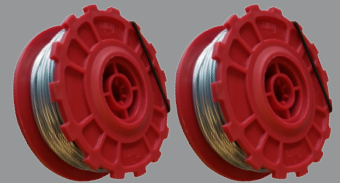

Vlechtmachine RT200

X TOOLS

SYMPAFIX
serious fixings

EIGENSCHAPPEN

- Tot **5 keer sneller** dan handmatig binden
- Instelmogelijkheid voor **2 of 3 bindingen**
- Extra **strakke en stevige** bindingen
- Extra **efficiëntie en duurzaamheid**
- **Ergonomische bediening** met één hand
- **Constance kwaliteit** van het draad
- Investering in zeer korte tijd **terugverdiend**
- Geleverd in **koffer met lader, 2 accu's en 2 rollen binddraad**

Type	Art. Nr.	QTY	QTY	
RT200 GALVANISED WIRE	70908	20	1920	

- ① In 10 standen instelbare bindsterkte
- ② Borstelloze motor voor een lange levensduur
- ③ 120-160 bindingen per spoel
- ④ Bediening met één hand
- ⑤ Instelling voor 3 of 2 bindingen
- ⑥ Eenvoudig laden van draadspoel

Toepassingen

- Wapening in vloeren, funderingen en wanden
- Vloerverwarmingssystemen

Sympafix RT200 Vlechtmachine

Technical info	Sympafix RT200
Artikel nummer	70904
Gewicht	2.3 kg
Hoogte	284 mm
Breedte	100 mm
Lengte	293 mm
Wikkelingen per binding	2 of 3
Werkstukdikte	12 - 40 mm
Bindingen per lading	ongeveer 2,200 (3 bindingen)
Batterij	14.4V 3.0Ah Li-ion
Laadtijd	Volledig opgeladen = 90 min.
Vibratie	< 2,5 m/s ²

Sympafix RT200 Rebar draad is een nieuw ontwikkelde vlecht draad gekenmerkt door een hoge treksterkte in combinatie met een grote flexibiliteit en een verbeterde rek. Door deze specifieke combinatie werkt de draad perfect in de RT200 Tool, het zorgt voor een zeer sterke knoop en verzekert een stevige binding.