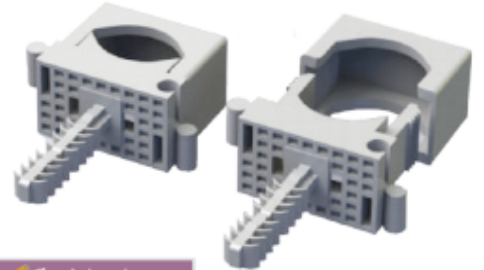

## 2035/D ref.    2036/D ref.    2037/D ref.

Abraçadeiras de serrilha agrupáveis/ bucha M6 rápida  
Abrazaderas de cierre agrupables con taco M6 rápido  
Pressure saddles for cable with M6 fast dowel  
Attache a pression a justaposer pour câble avec cheville M6 rapide

Furo de Ø 6mm  
Agujero de Ø 6mm  
6mm hole  
Trou 6mm

-15°C  
+90°C

Bucha incluída  
Taco incluido  
Dowel included  
Cheville inclus

Ref.	Ø cab.(mm)
2035/D	6-13
2036/D	12-20
2037/D	16-26

Ref. BM6

## Série 2030 ref.

Abraçadeiras agrupáveis de serrilha  
Abrazaderas de cierre enlazables  
Stackable Pressure saddles for cables  
Attache pour câbles Empilable à pression à justaposer

Agrupável  
Apilable  
Stackable  
Empilable